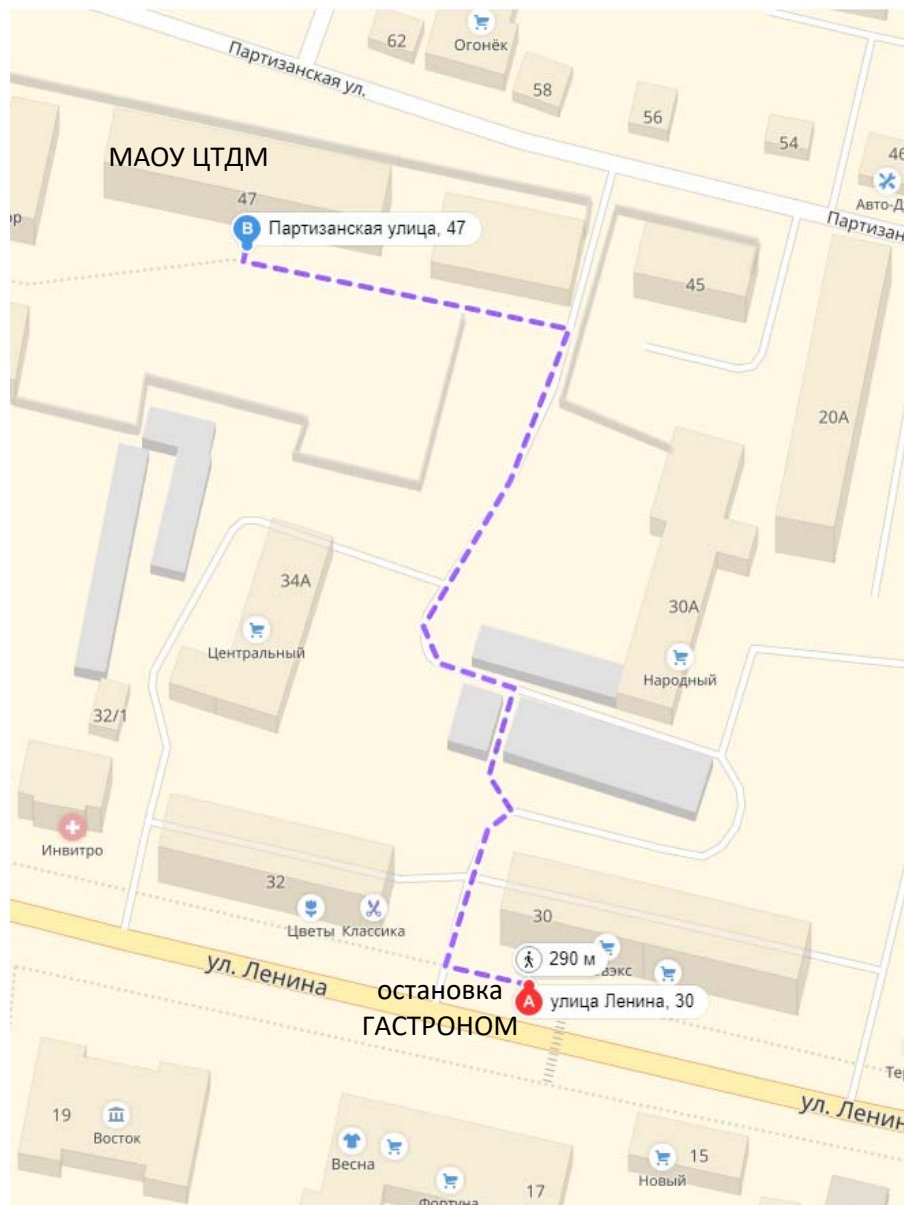

Информация о доступных маршрутах общественного транспорта к месту расположения МАОУ ЦТДМ

Маршруты общественного транспорта: № 1, № 2, № 3, № 5, № 6, № 100

Расстояние от остановки Гастроном до МАОУ ЦТДМ – 290 метров

Расстояние от остановки Центр до МАОУ ЦТДМ – 340 метров